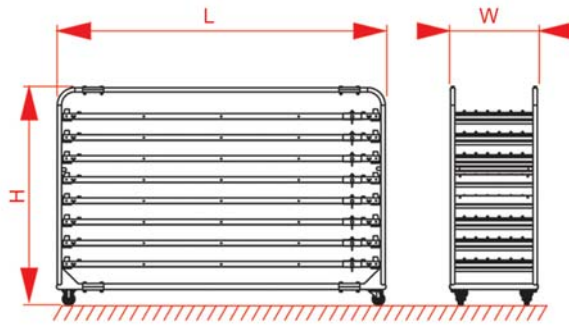

**Pasa Arabası**

**Palette Trolley**

**Подовая тележка**

Model / Model / Модель	Birim / Unit / Ед. Изм.	PMKF 100T	PMKF 150T	PMKF 180T
Pasa adeti Number of palette Количество поддонов	adet pcs шт.	8	12	12
Pasa ağırlığı Weight of palette Масса поддона	kg kg кг	13	13	14
Pasa ölçüleri Dimensions of palette Размеры поддонов	mm mm мм	600x2500x40	600x2500x40	600x2900x40
Genişlik (W) Width (W) Ширина (W)	mm mm мм	600	600	600
Uzunluk (L) Length (L) Длина (L)	mm mm мм	2500	2500	2900
Yükseklik (H) Height (H) Высота (H)	mm mm мм	1430	1900	1900
Araba ağırlığı Weight of trolley Масса тележки	kg kg кг	(104+60):164	(156+60):216	(168+75):243